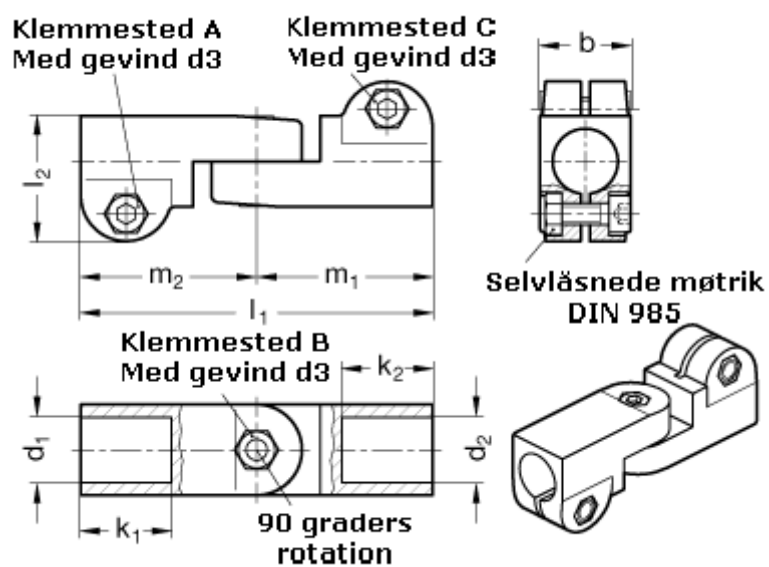

Varenummer: 20285B18B162BL
Beskrivelse: E+G laskeforbindelse
GN285-B18-B16-2-BL

Mål

$b = 25$	$m_1 = 48.5$
$d_1 = B18$	$m_2 = 48.5$
$d_2 = B16$	
$d_3 = M 6$	
$k_1 = 25$	
$k_2 = 25$	
$l_1 = 97$	
$l_2 = 34.5$	